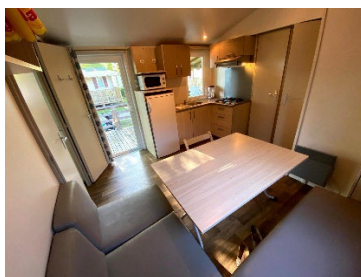

TITANIA

De TITANIAS zijn stacaravans voor 6 tot 8 personen, ze bestaan uit drie slaapkamers, een doucheruimte, een badkamer en een gemeenschappelijke ruimte met een kitchenette en in de eethoek een bank die kan worden omgevormd tot een bed voor 2 personen.

Slaapkamer 1: 1 bed van 140 x 190 – kussens en dekbedden aanwezig

Slaapkamer 2: 2 bedden van 80 x 190 – kussens en dekbedden aanwezig

Slaapkamer 3: 2 bedden van 80 x 190 – kussens en dekbedden aanwezig

Keuken – woonkamer: 1 tafel – Bank/bed (kussens en dekbed inbegrepen) – stoelen – koelkast blad – kookplaat