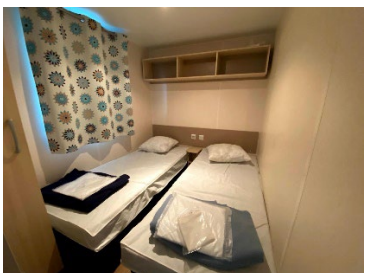

TITANIA

De TITANIAS zijn stacaravans voor 6 tot 8 personen, ze bestaan uit drie slaapkamers, een doucheruimte, een badkamer en een gemeenschappelijke ruimte met een kitchenette en in de eethoek een bank die kan worden omgevormd tot een bed voor 2 personen.

Slaapkamer 1: 1 bed van 140 x 190 – kussens en dekbedden aanwezig

Slaapkamer 2: 2 bedden van 80 x 190 – kussens en dekbedden aanwezig

Slaapkamer 3: 2 bedden van 80 x 190 – kussens en dekbedden aanwezig

Keuken – woonkamer: 1 tafel – Bank/bed (kussens en dekbed inbegrepen) – stoelen – koelkast blad – kookplaat