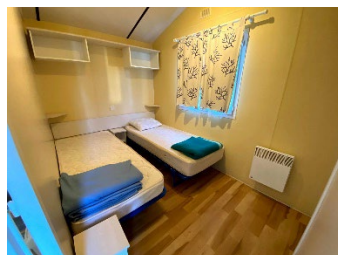

STACARAVAN RIDOREV

De Ridorevs zijn stacaravans voor 4 personen, ze bestaan uit twee slaapkamers, een doucheruimte, een toilet en een gemeenschappelijke ruimte met een kitchenette en een bank in de eethoek. U kunt ook genieten van het mooie weer door te dineren of een aperitief te nuttigen of door een bordspel te spelen met uw kinderen of vrienden op het schaduwrijke terras.

Beschrijving:

Oppervlakte van 18m² – met privé sanitair.

Slaapkamer 1: 1 bed van 140 x 190 of 2 bedden van 80x190 – kussens en dekbedden aanwezig

Slaapkamer 2: 2 bedden van 80 x 190 – kussens en dekbedden aanwezig

Keuken – woonkamer – 1 tafel – stoelen – koelkastblad – gaskookplaat

Basisbehoeften - Water - Gas - Elektriciteit inbegrepen

Houten terras

Beddengoed en handdoeken niet aanwezig

Waarborg 300 €

PRIJZEN 2026