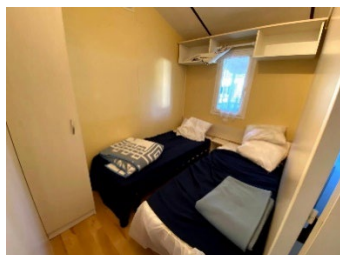

STACARAVAN RIDOREV

De Ridorevs zijn stacaravans voor 4 personen, ze bestaan uit twee slaapkamers, een doucheruimte, een toilet en een gemeenschappelijke ruimte met een kitchenette en een bank in de eethoek. U kunt ook genieten van het mooie weer door te dineren of een aperitief te nuttigen of door een bordspel te spelen met uw kinderen of vrienden op het schaduwrijke terras.

Beschrijving:

Oppervlakte van 18m² – met privé sanitair.

Slaapkamer 1: 1 bed van 140 x 190 of 2 bedden van 80x190 – kussens en dekbedden aanwezig

Slaapkamer 2: 2 bedden van 80 x 190 – kussens en dekbedden aanwezig