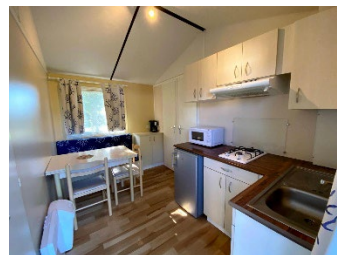

STACARAVAN RIDOREV

De Ridorevs zijn stacaravans voor 4 personen, ze bestaan uit twee slaapkamers, een doucheruimte, een toilet en een gemeenschappelijke ruimte met een kitchenette en een bank in de eethoek. U kunt ook genieten van het mooie weer door te dineren of een aperitief te nuttigen of door een bordspel te spelen met uw kinderen of vrienden op het schaduwrijke terras.

Keuken – woonkamer – 1 tafel – stoelen – koelkastblad – gaskookplaat

Basisbehoeften - Water - Gas - Elektriciteit inbegrepen

Houten terras

Beddengoed en handdoeken niet aanwezig

Waarborg 300 €

PRIJZEN 2026